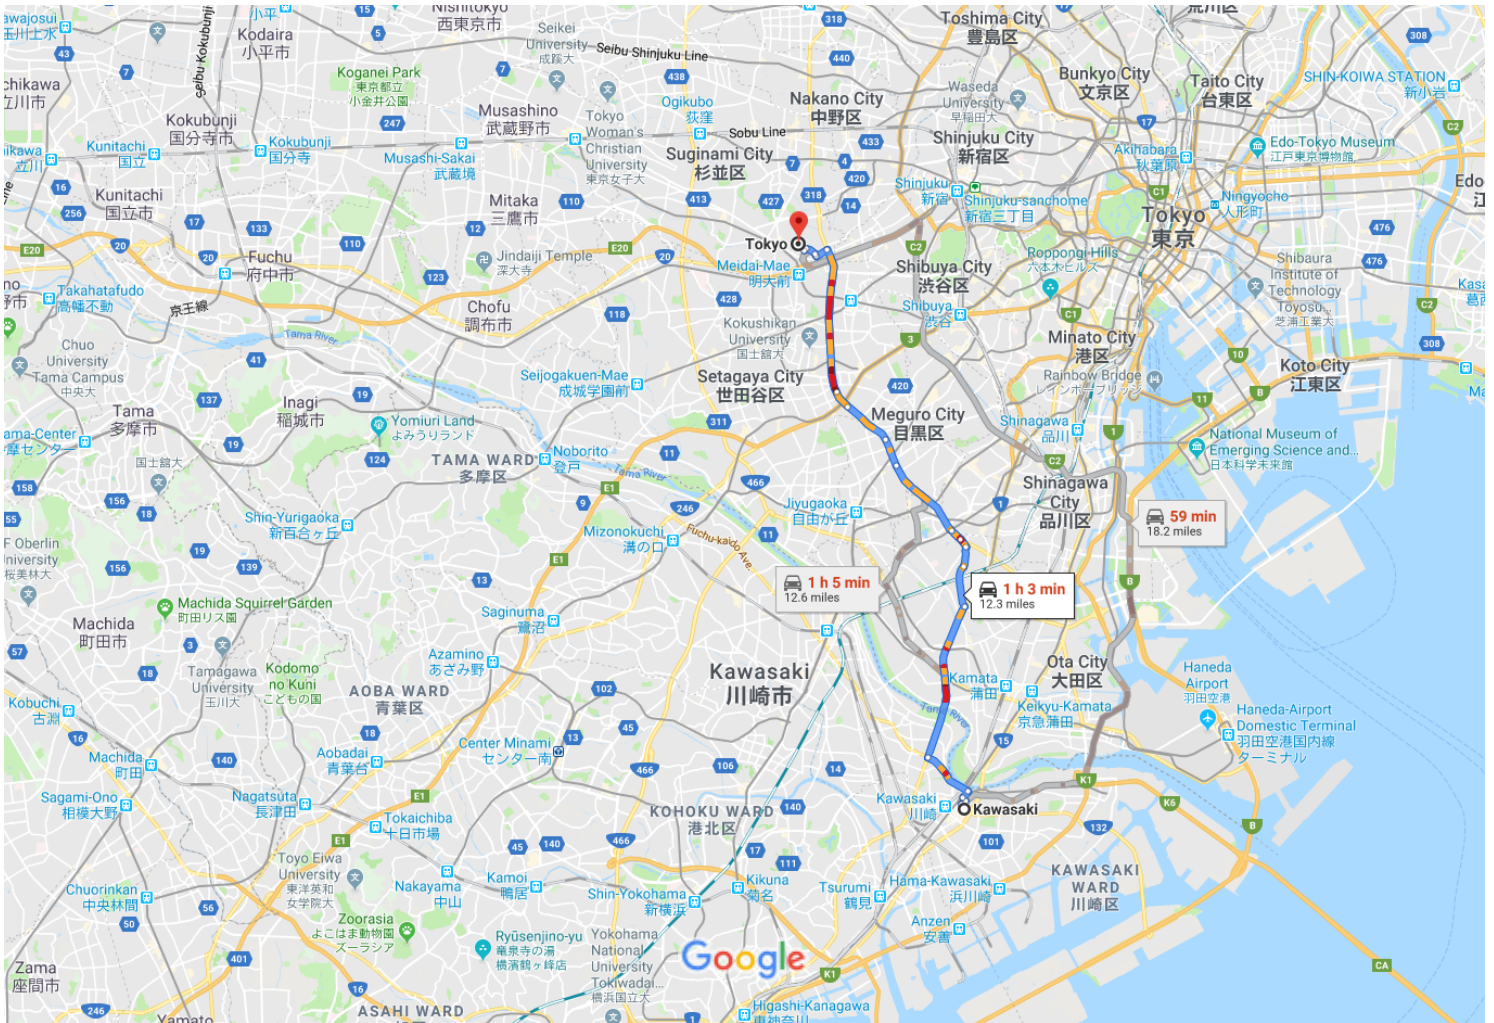

Kawasaki, Kanagawa, Japan to Tokyo, Japan

Drive 12.3 miles, 1 h 3 min

Map data ©2019 2 mi

via 山手トンネル/首都高速中央環状線/C2 **59 min**
18.2 miles
Fastest route now, avoids slowdown on 都道318号

via 都道318号 **1 h 3 min**
Slowdown on 都道318号 causing 16-min delay 12.3 miles

via 環八通り/都道311号 and 都道318号 **1 h 5 min**
12.6 miles
Slowdown on 都道318号 causing 16-min delay

Explore Tokyo