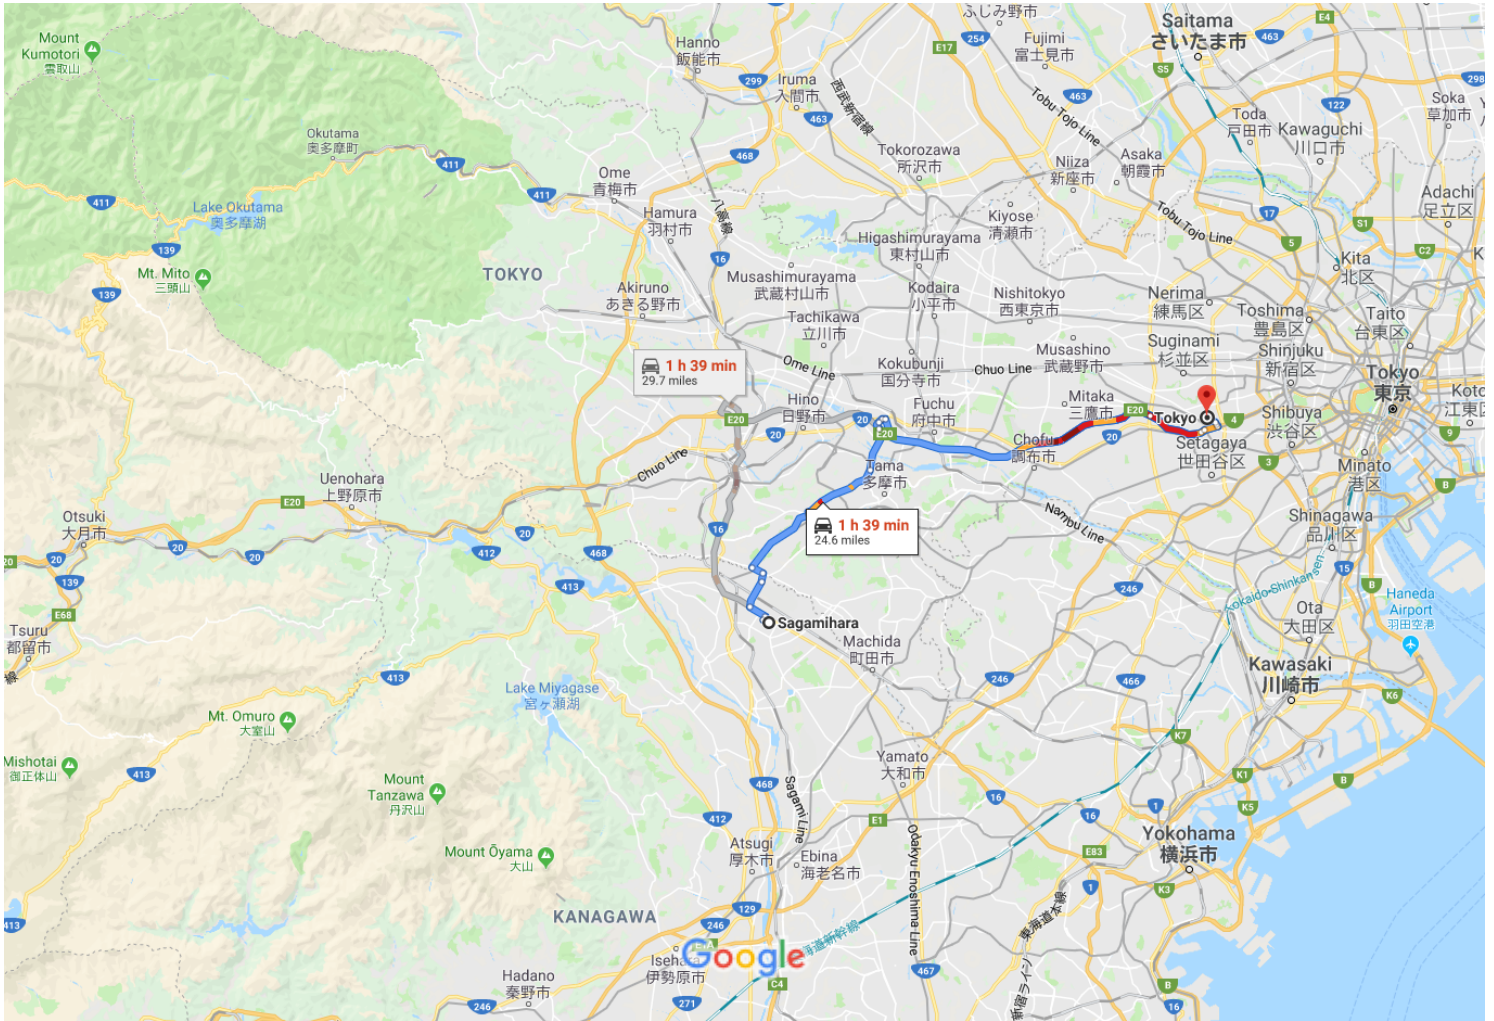

via 東名高速道路 **1 h 58 min**
Slowdowns causing 54-min delay 36.3 miles

Explore Tokyo

Fujisawa, Kanagawa, Japan to Tokyo, Japan

Drive 29.4 miles, 1 h 34 min

Map data ©2019 2 mi

via 国道1号 and 第三京浜道路/国道466号

1 h 34 min
29.4 miles

via 環八通り/都道311号 and 都道318号 **1 h 5 min**
12.6 miles
Slowdown on 都道318号 causing 16-min delay

Explore Tokyo

Google Maps Kodaira, Tokyo, Japan to Tokyo, Japan

Drive 11.7 miles, 1 h 14 min

Map data ©2019 2 mi

 **via 東八道路** 1 h 6 min
 Fastest route now, avoids slowdown on 中央道 13.7 miles

 **via 都道7号** 1 h 14 min
 Heavier traffic than usual 11.7 miles

 **via 都道4号** 1 h 16 min
 Heavy traffic, as usual 13.0 miles

Explore Tokyo

Google Maps Sagamihara, Kanagawa, Japan to Tokyo, Japan Drive 24.6 miles, 1 h 39 min

Map data ©2019 2 mi

 via 国道16号 and 中央道 **1 h 39 min**
 Best route, despite slowdowns causing 46-min delay 29.7 miles