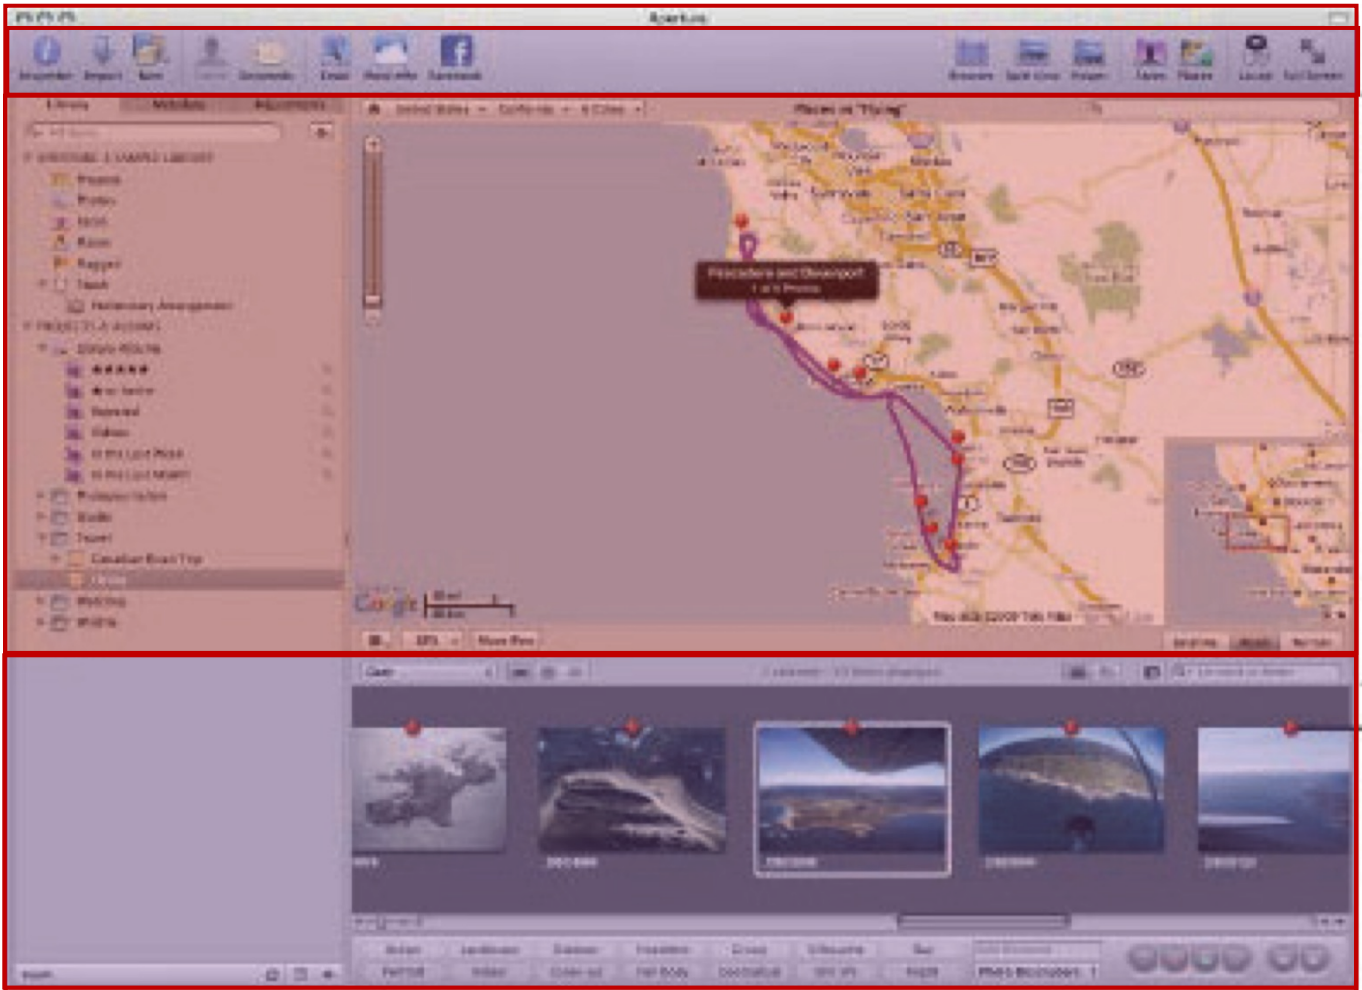

% area map/window = 56.6%

Wind

- Size
- Height
- Width
- Rotation
- Scale Height
- Scale Width

Map

- Size
- Height
- Width
- Rotation
- Scale Height
- Scale Width

Brow

- Size
- Height
- Width
- Rotation
- Scale Height
- Scale Width

Tool

- Size
- Height
- Width
- Rotation
- Scale Height
- Scale Width