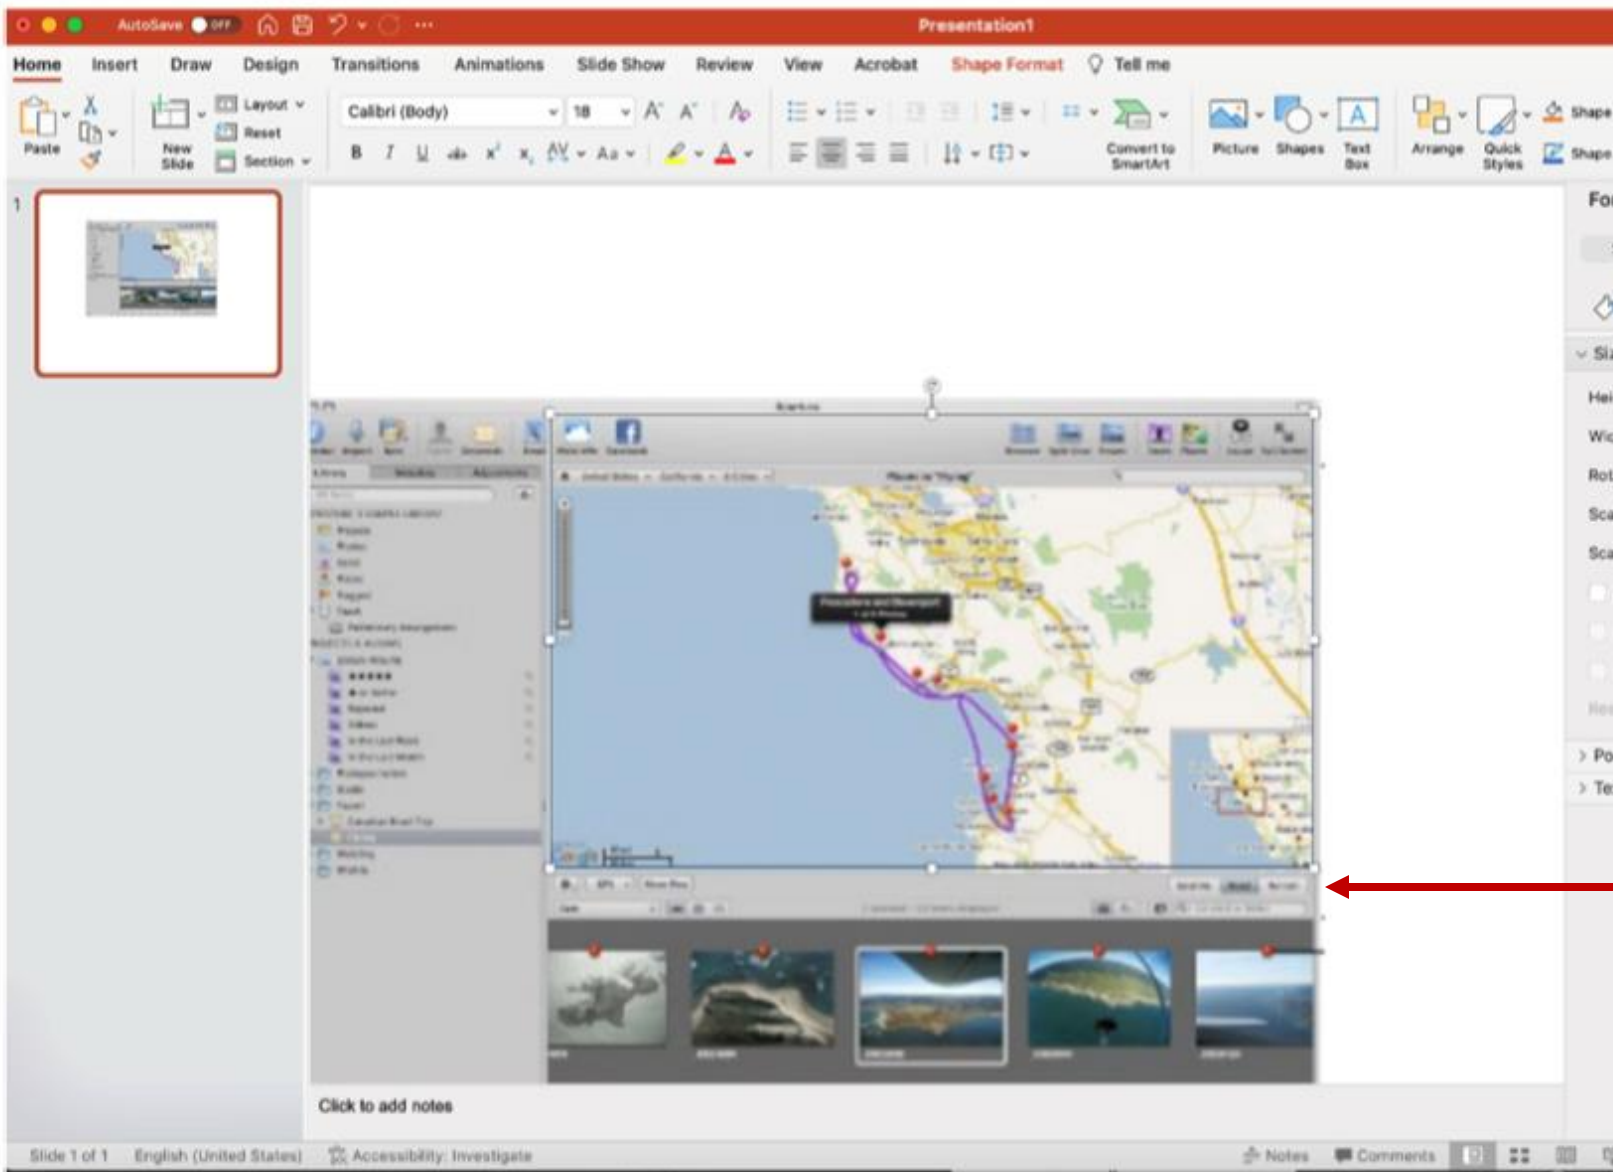

Image from Ex. 20