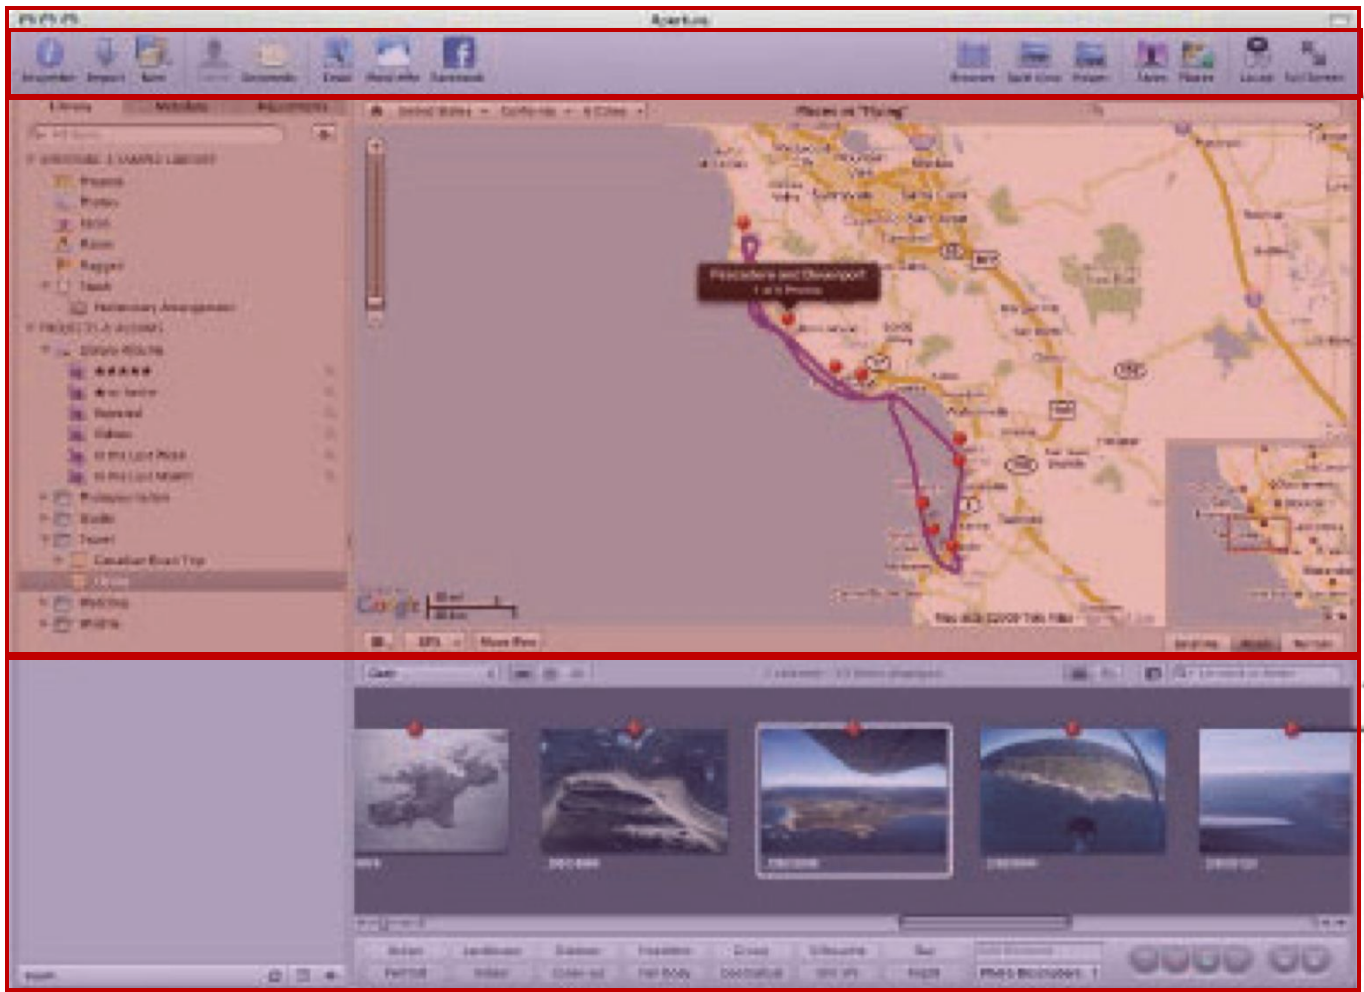

$\% \text{ area map/window} = 56.6\%$

Wind

- Size
- Height
- Width
- Rotation
- Scale Height
- Scale Width

Map

- Size
- Height
- Width
- Rotation
- Scale Height
- Scale Width

Brow

- Size
- Height
- Width
- Rotation
- Scale Height
- Scale Width

Tool

- Size
- Height
- Width
- Rotation
- Scale Height
- Scale Width