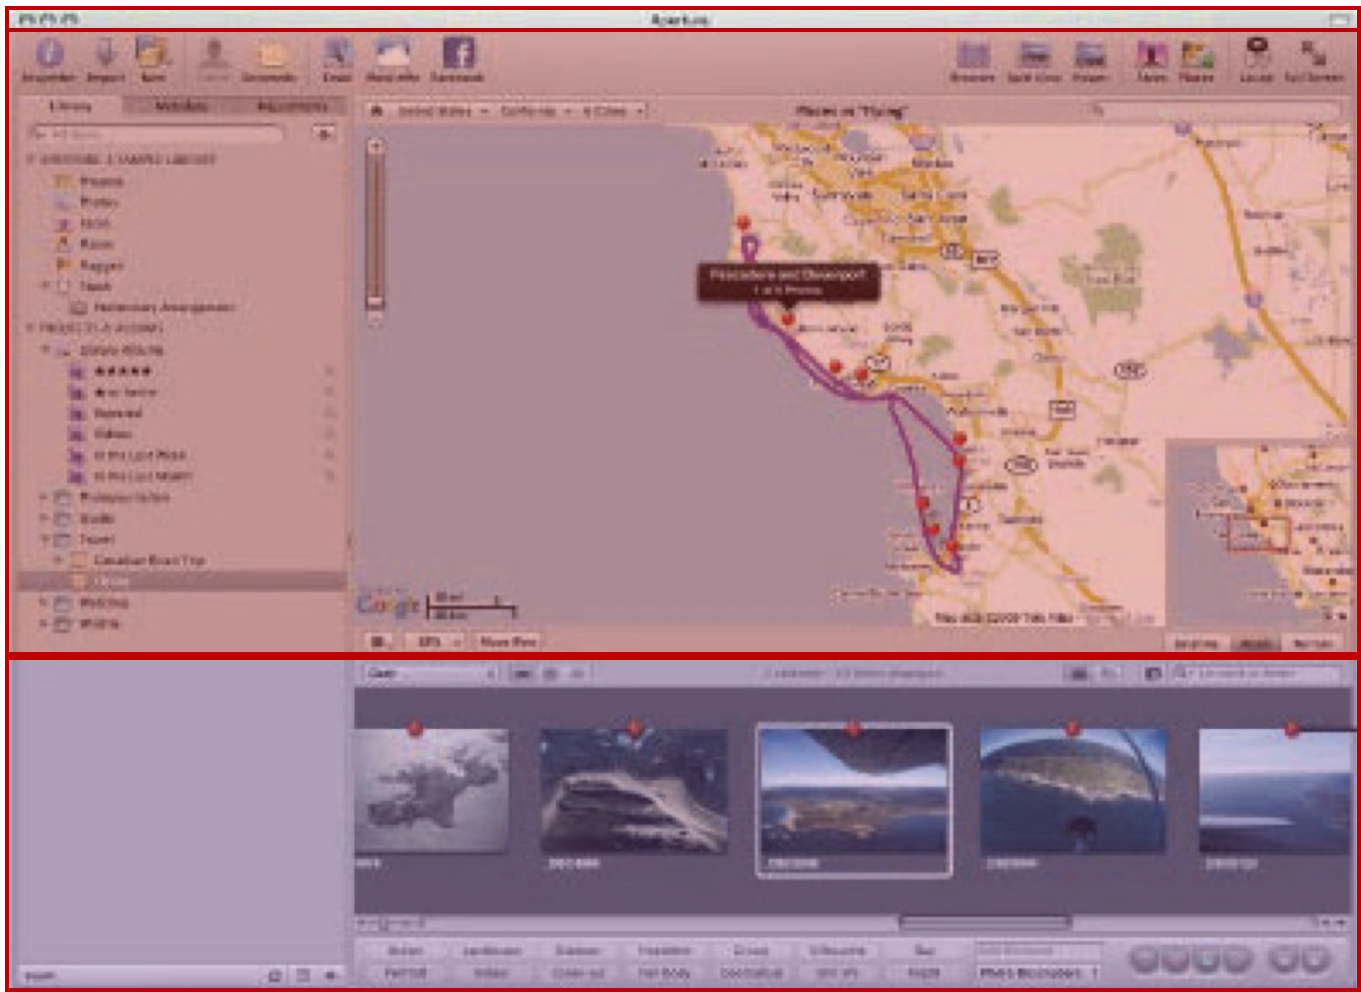

% area map/window = 63.36%

Wind

- Size
- Height
- Width
- Rotation
- Scale Height
- Scale Width

Map

- Size
- Height
- Width
- Rotation
- Scale Height
- Scale Width

Brow

- Size
- Height
- Width
- Rotation
- Scale Height
- Scale Width

Insp
Tool