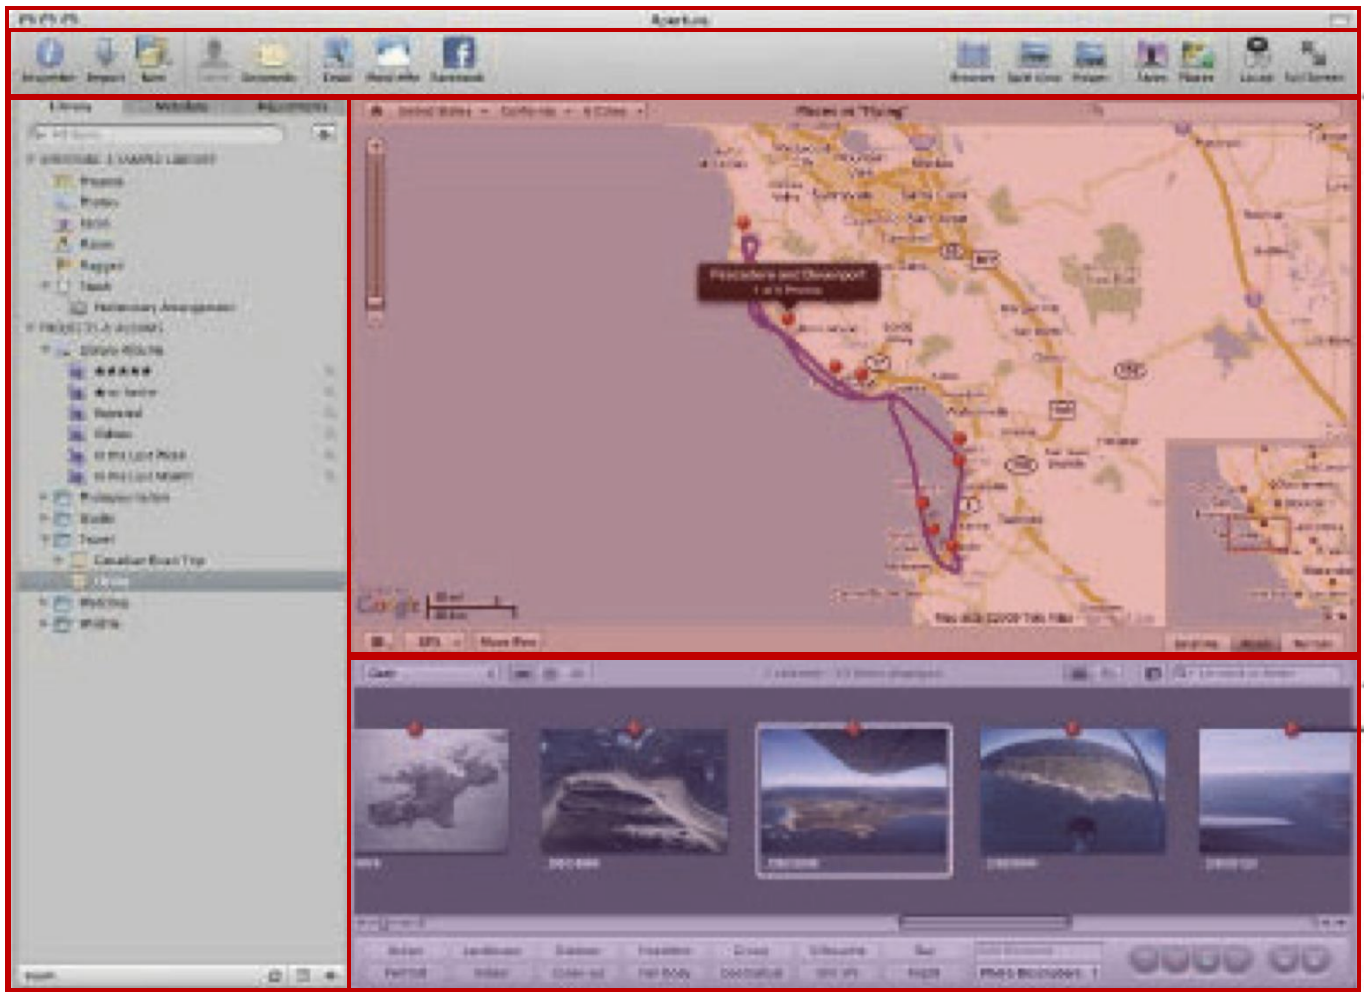

$\% \text{ area map/window} = 42.17\%$

Wind

- Size
- Height
- Width
- Rotation
- Scale Height
- Scale Width

Map

- Size
- Height
- Width
- Rotation
- Scale Height
- Scale Width

Toolb

- Size
- Height
- Width
- Rotation
- Scale Height
- Scale Width

Brow

- Size
- Height
- Width
- Rotation
- Scale Height
- Scale Width

Insp

- Size
- Height
- Width
- Rotation
- Scale Height
- Scale Width