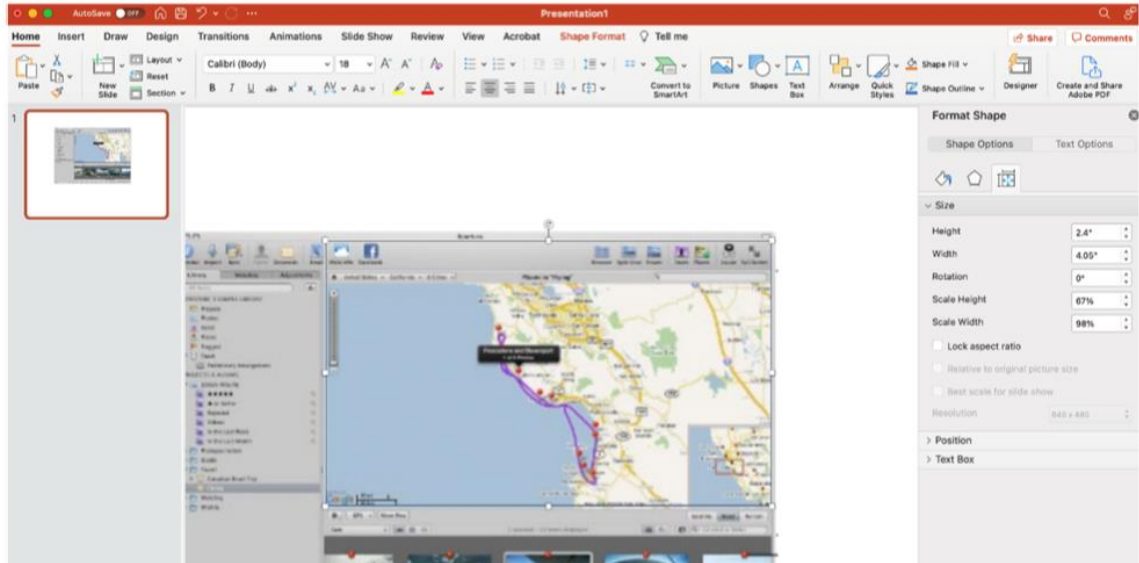

Image from Ex. 20