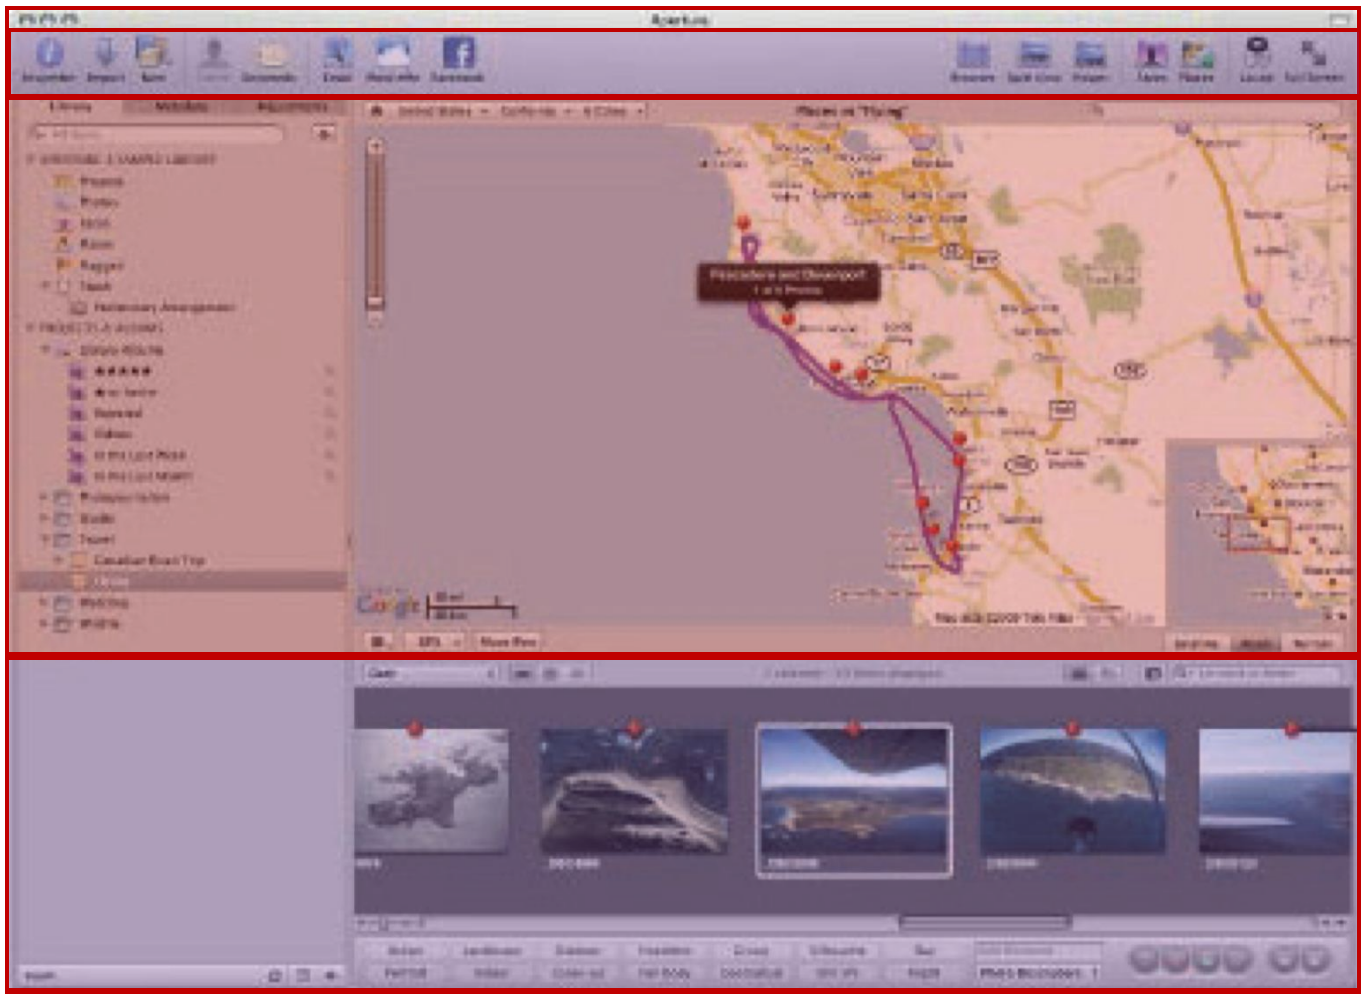

% area map/window = 56.6%

Wind

- Size
- Height
- Width
- Rotation
- Scale Height
- Scale Width

Map

- Size
- Height
- Width
- Rotation
- Scale Height
- Scale Width

Brow

- Size
- Height
- Width
- Rotation
- Scale Height
- Scale Width

Tool

- Size
- Height
- Width
- Rotation
- Scale Height
- Scale Width