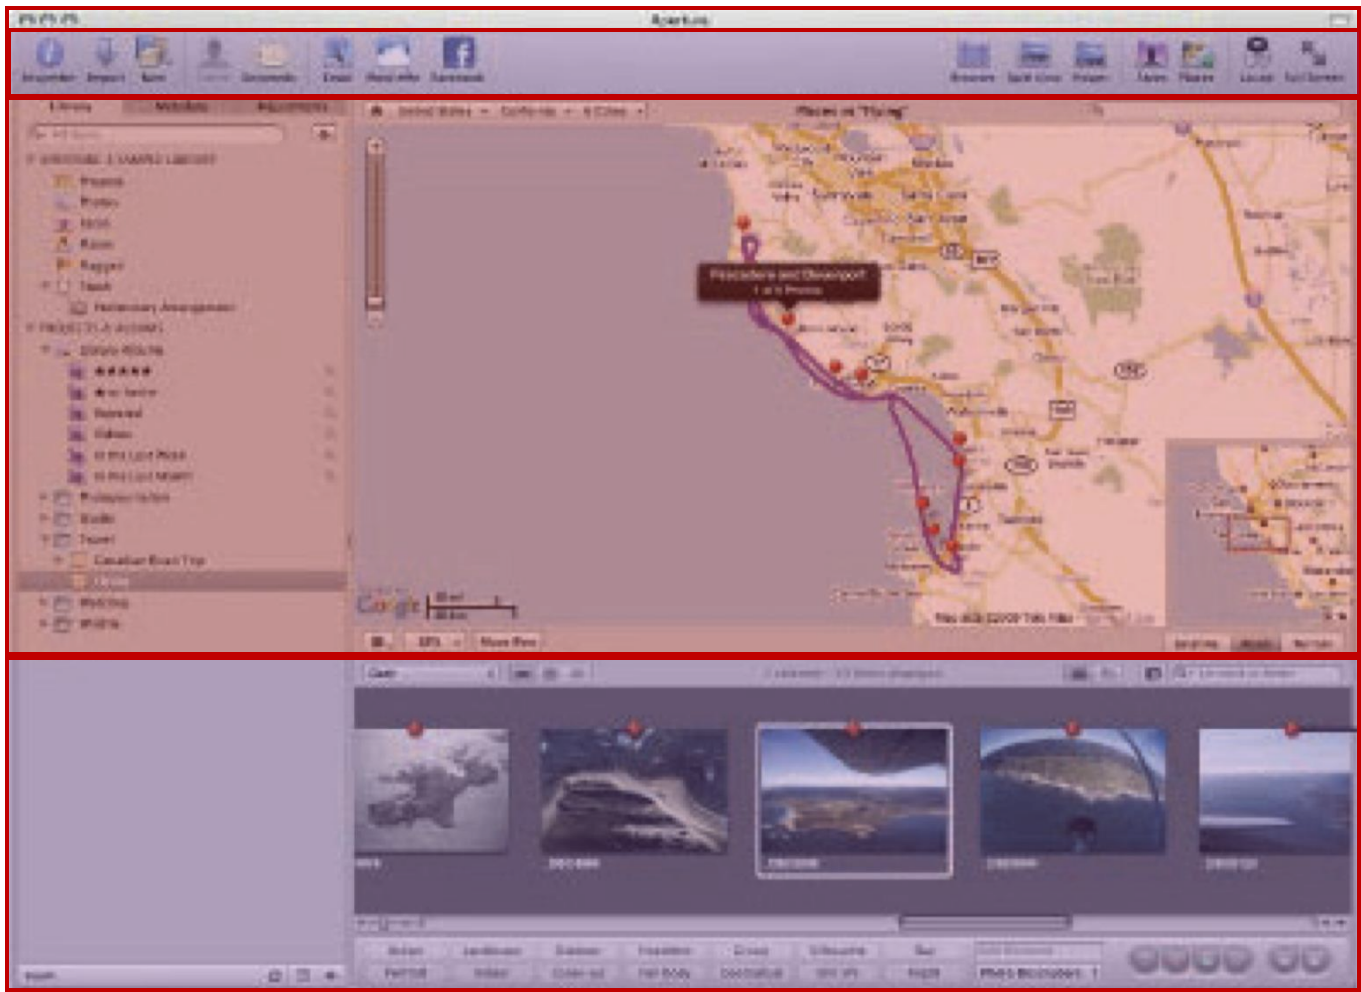

% area map/window = 56.5%

Wind

- Size
- Height
- Width
- Rotation
- Scale Height
- Scale Width

Map

- Size
- Height
- Width
- Rotation
- Scale Height
- Scale Width

Brow

- Size
- Height
- Width
- Rotation
- Scale Height
- Scale Width

Tool

- Size
- Height
- Width
- Rotation
- Scale Height
- Scale Width