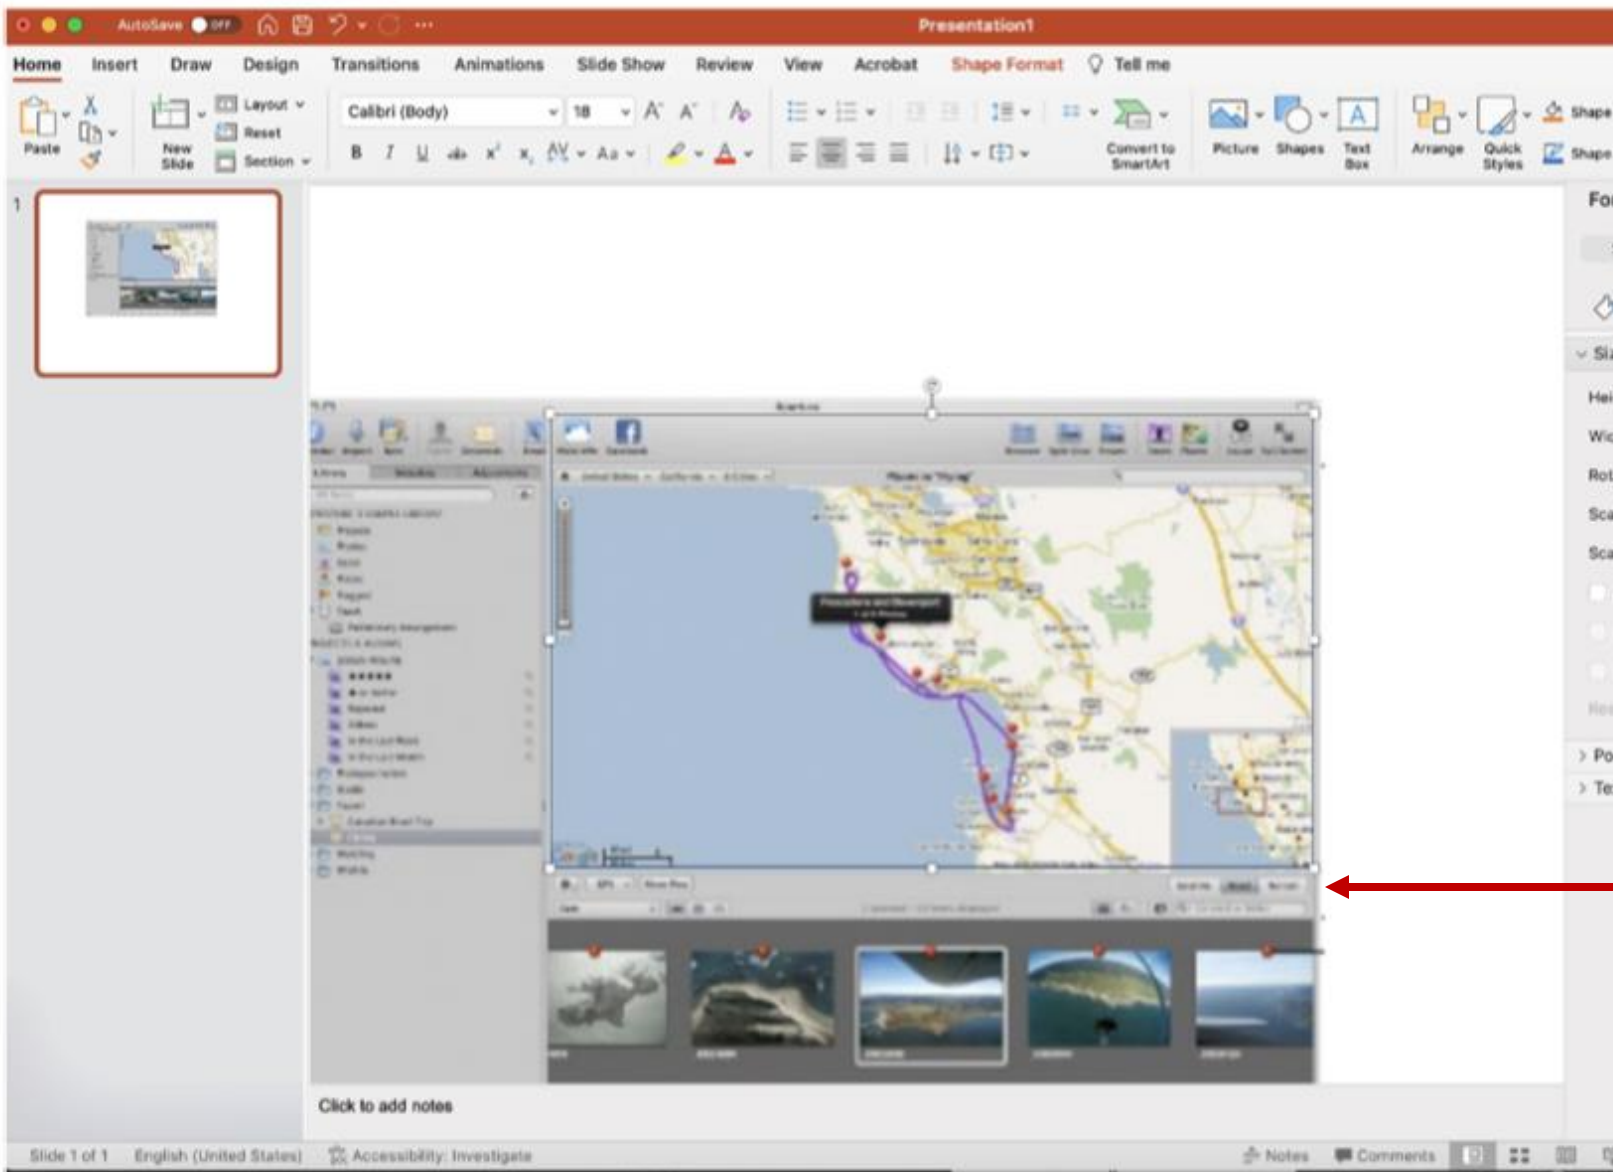

Image from Ex. 20