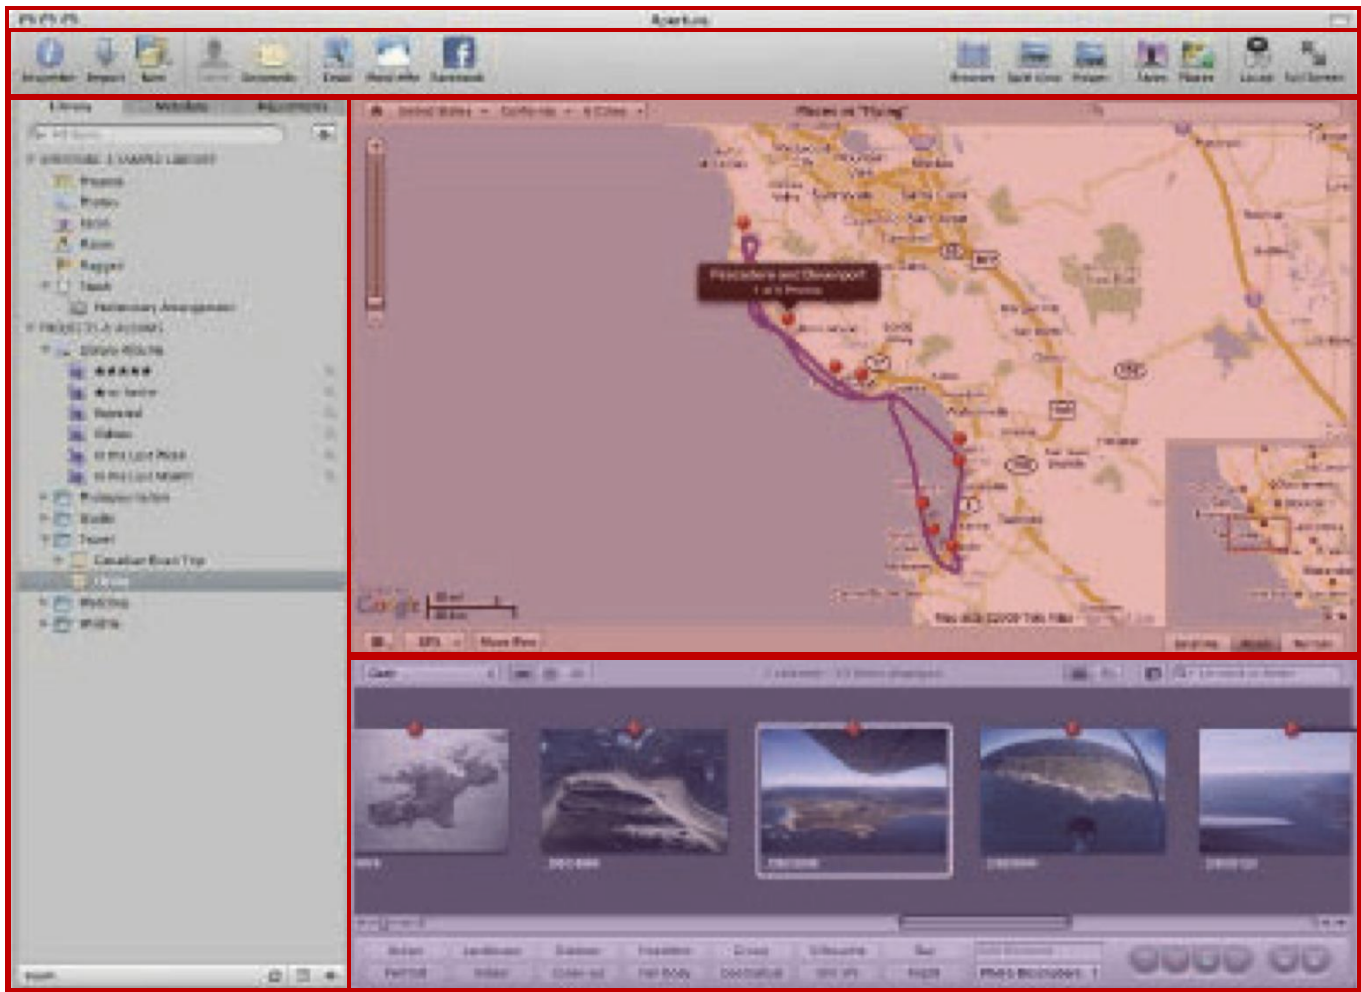

$\% \text{ area map/window} = 42.17\%$

Wind

- Size
- Height
- Width
- Rotation
- Scale Height
- Scale Width

Map

- Size
- Height
- Width
- Rotation
- Scale Height
- Scale Width

Toolb

- Size
- Height
- Width
- Rotation
- Scale Height
- Scale Width

Brow

- Size
- Height
- Width
- Rotation
- Scale Height
- Scale Width

Insp

- Size
- Height
- Width
- Rotation
- Scale Height