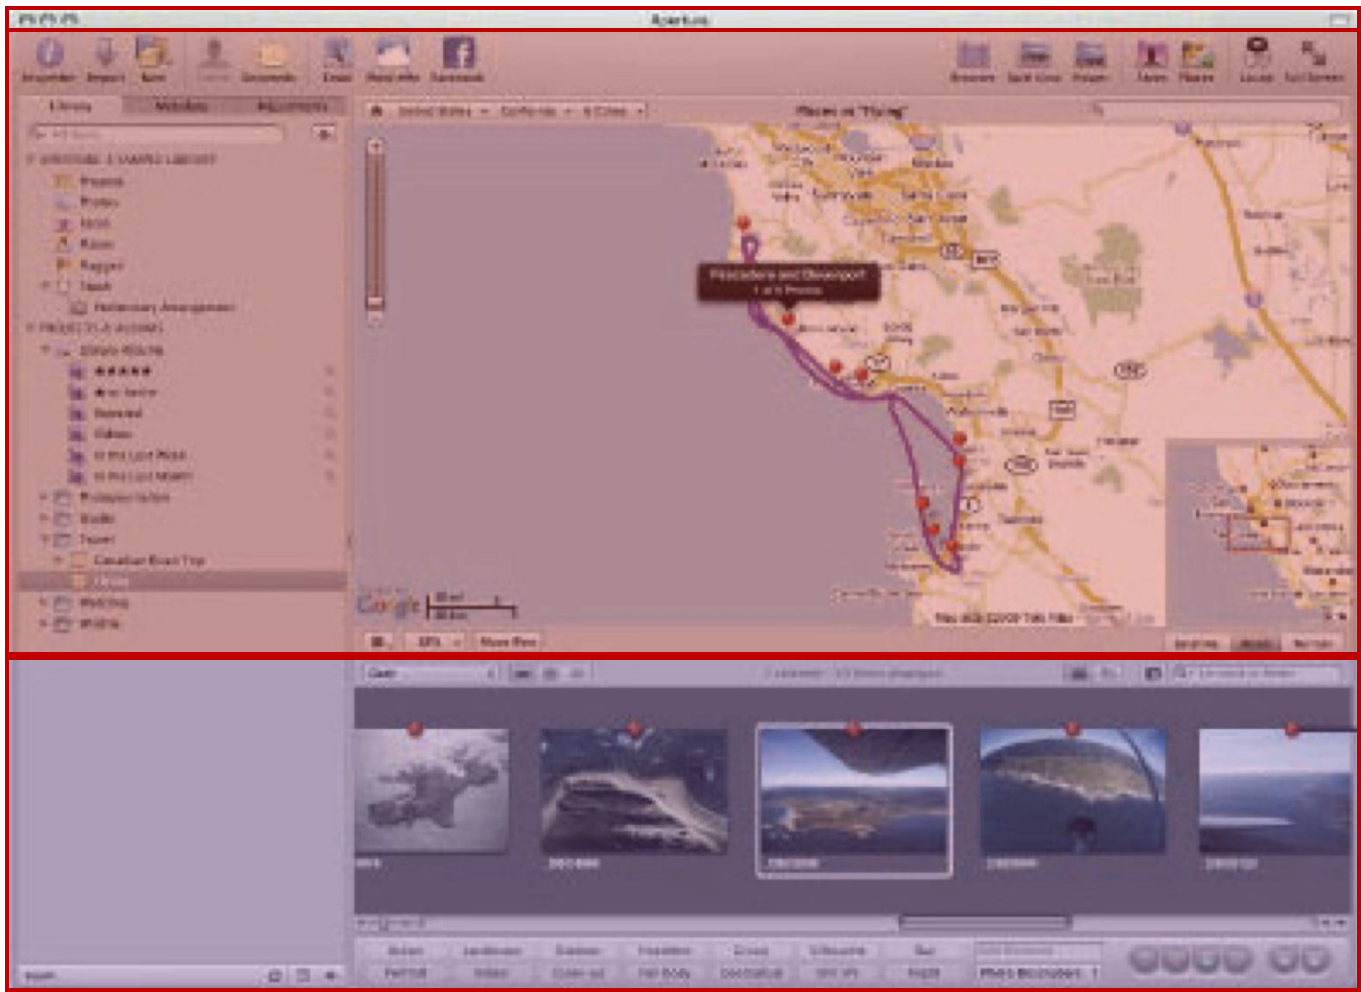

$\% \text{ area map/window} = 63.36\%$

Wind

- Size
- Height
- Width
- Rotation
- Scale Height
- Scale Width

Map

- Size
- Height
- Width
- Rotation
- Scale Height
- Scale Width

Brow

- Size
- Height
- Width
- Rotation
- Scale Height
- Scale Width

Insp

Tool