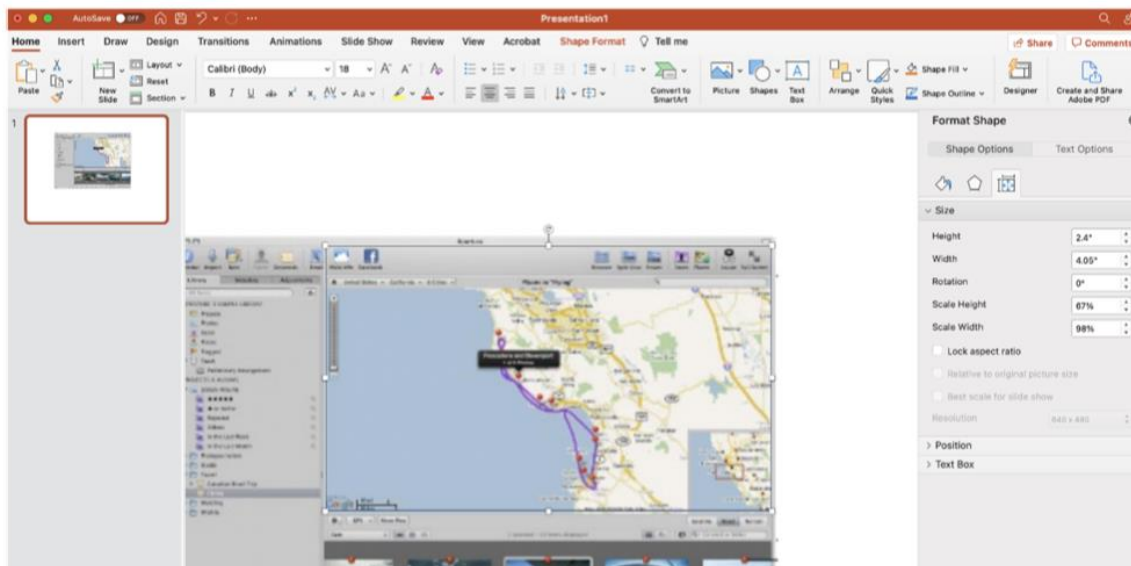

Image from Ex. 20