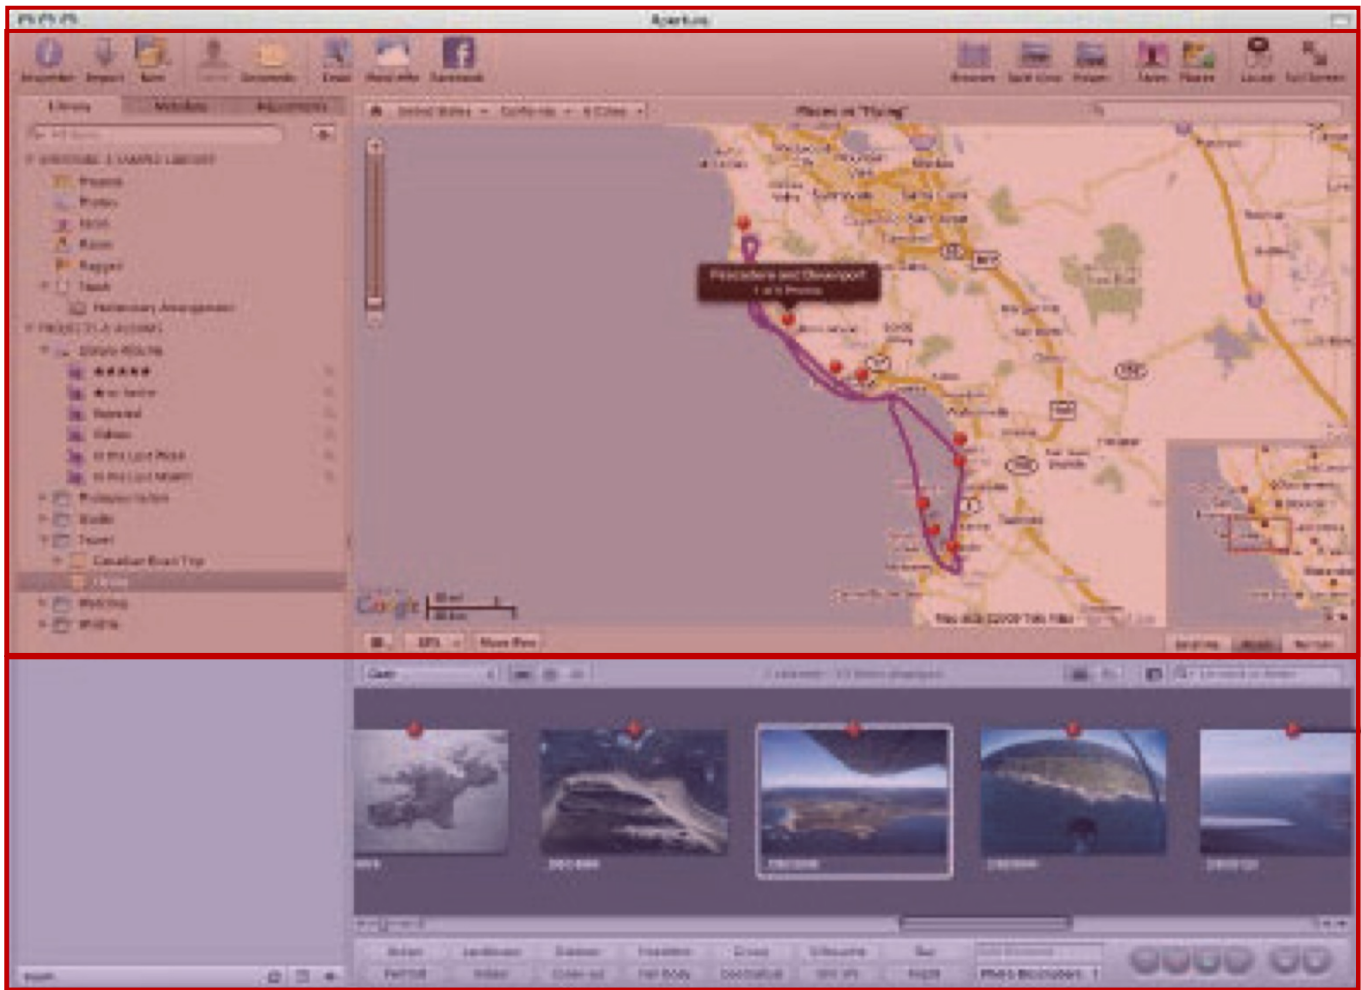

% area map/window = 63.36%

Wind

- Size
- Height
- Width
- Rotation
- Scale Height
- Scale Width

Map

- Size
- Height
- Width
- Rotation
- Scale Height
- Scale Width

Brow

- Size
- Height
- Width
- Rotation
- Scale Height
- Scale Width

Insp

Tool