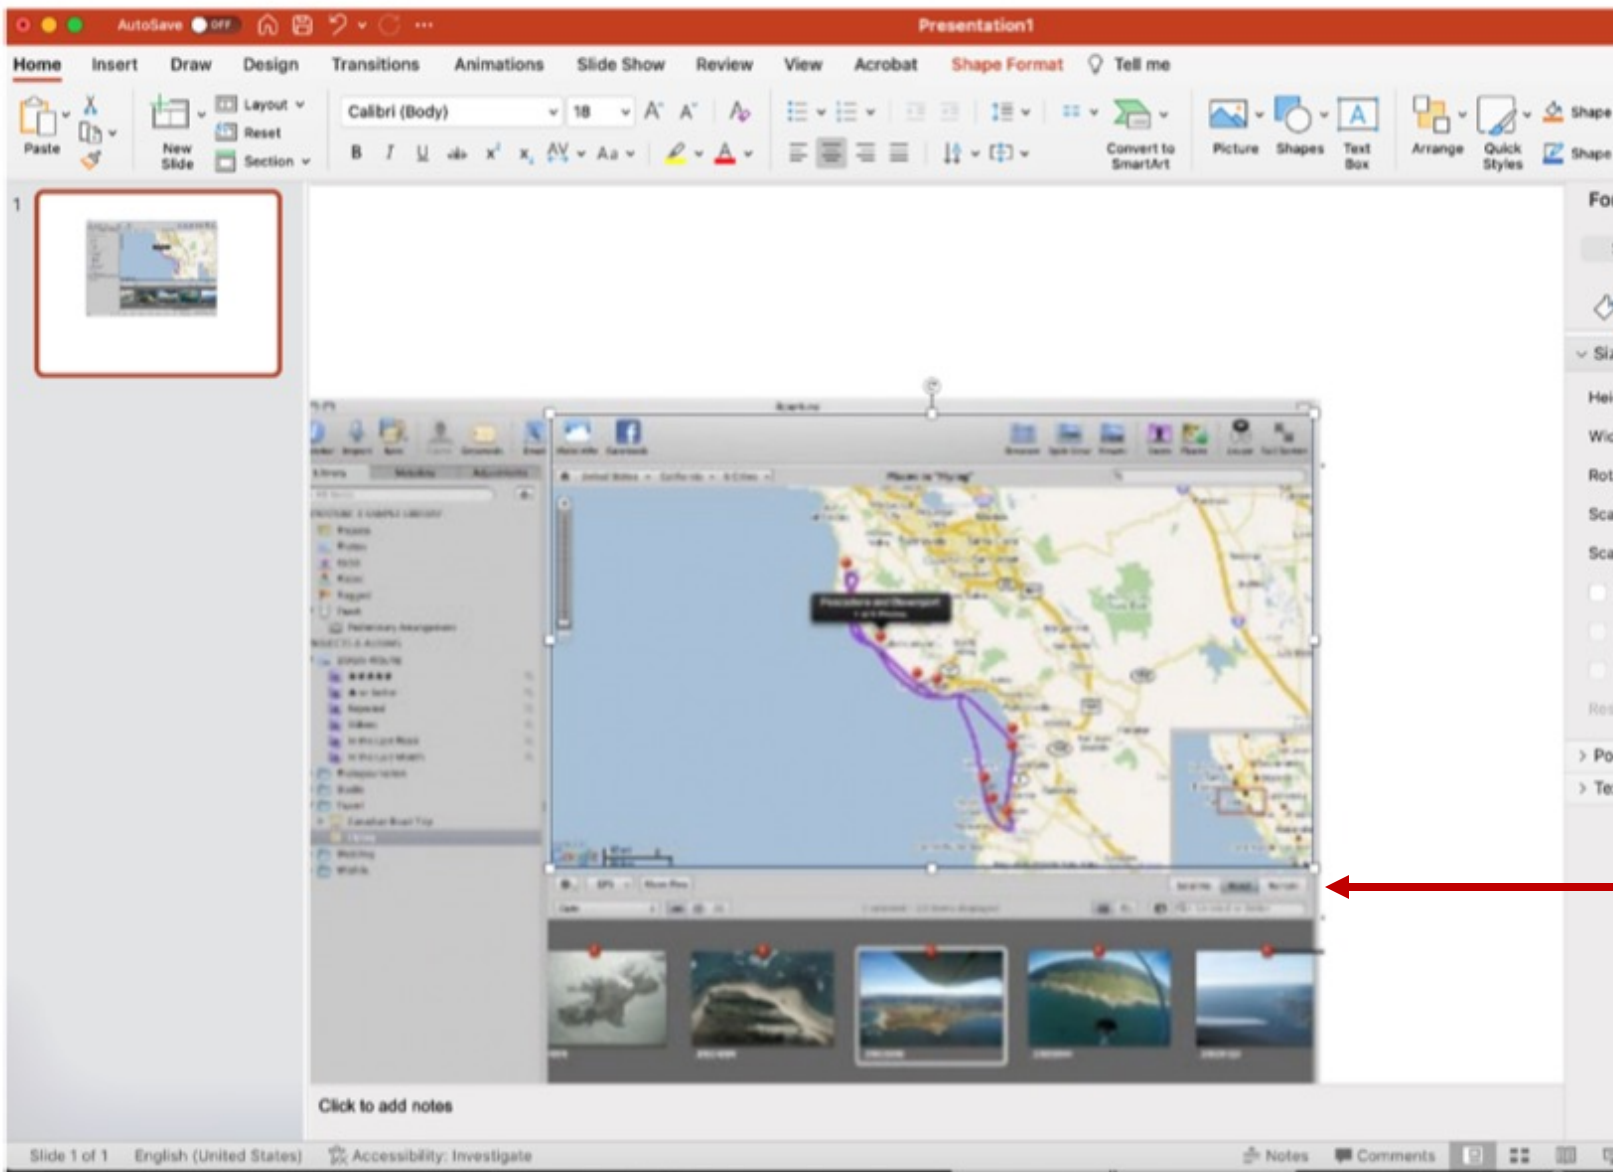

Image from Ex. 20