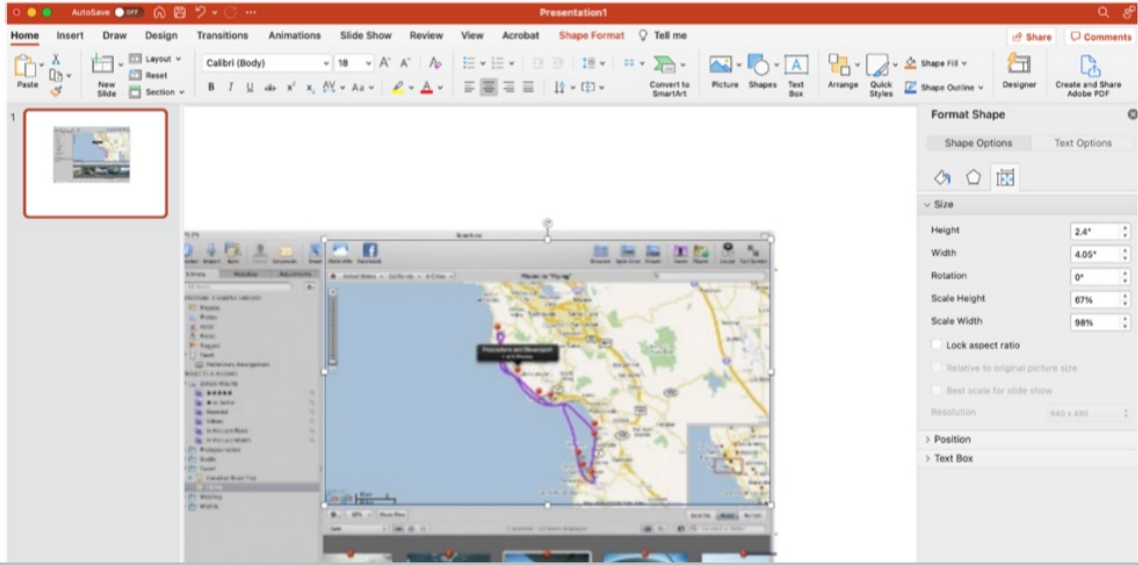

Image from Ex. 20