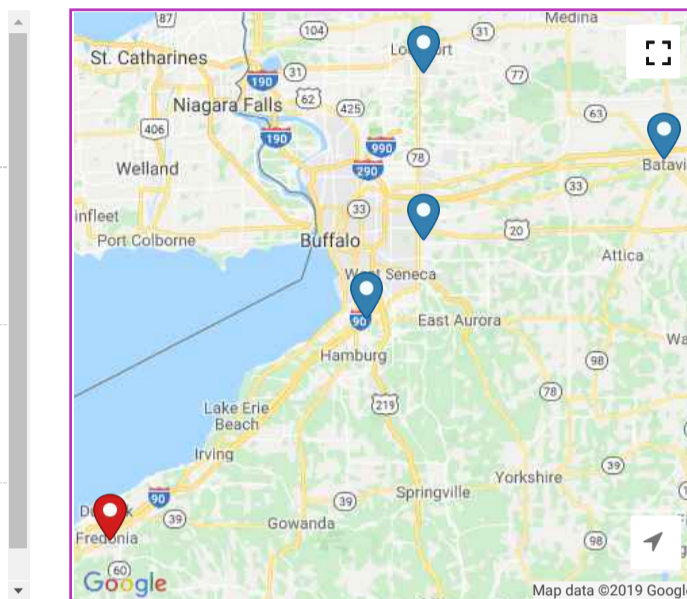

[SUPPORT](#) [FIND A STORE](#)

[BROWSE NUMBER BEDS](#) [FLEX-HEAD](#) [POWER BASES](#) [BEDDING ACCESSORIES](#) [WHY WE'RE BETTER](#)

INSTANT COMFORT / FIND A STORE

Find a Store Near

Within

Mattress Firm
 4125 McKinley Pkwy.
 Hamburg, NY 14219
[Directions](#)

Mattress Firm
 5071 Transit Road
 Depew, NY 14043
[Directions](#)

Mattress Firm
 5885 S. Transit Rd.
 Lockport, NY 14094
[Directions](#)

Mattress Firm
 8351 Lewiston Rd.
 Batavia, NY 14020
[Directions](#)