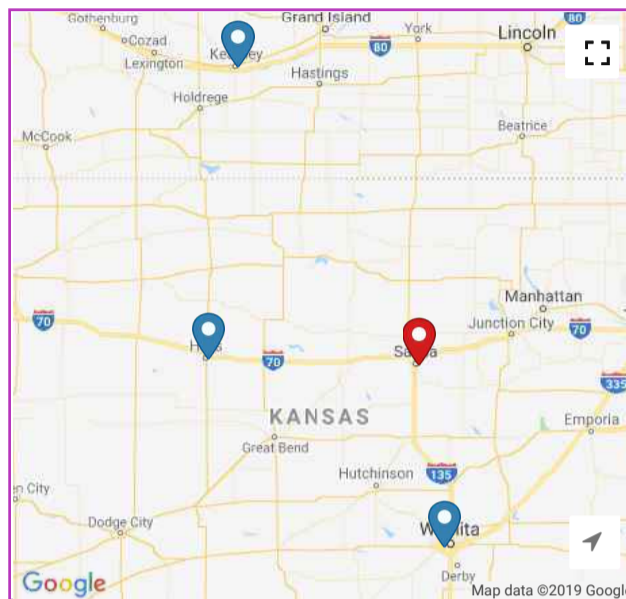

Within

Denver Mattress 420
 555 S. Hoover Rd Suite #1600
 Wichita, KS 67209
[Directions](#)

The Furniture Look
 1000 Main St
 Hays, KS 67601
[Directions](#)

Husker Sit & Sleep
 2120 Central Ave
 Kearney, NE 68847
[Directions](#)