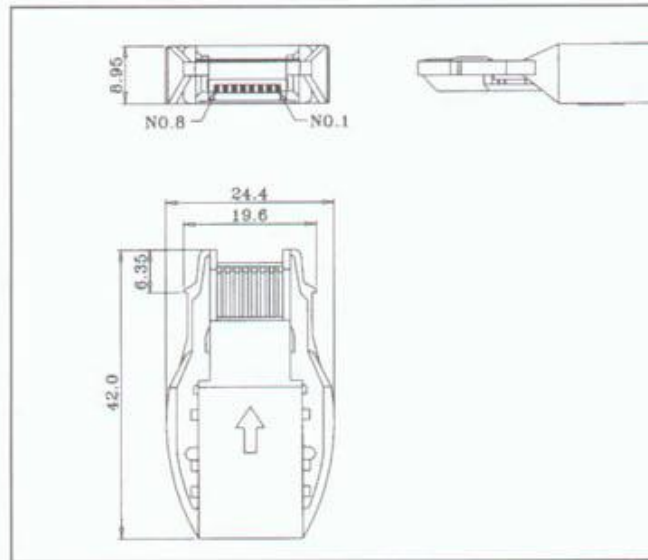

Motorola Micro TAC/5200/7200

P/N	
P/N	DESCR
316-916-130	8 PINS