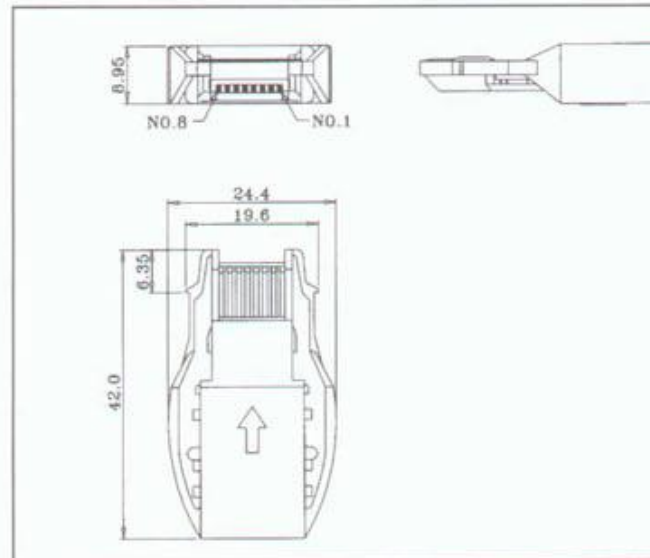

Motorola Micro TAC/5200/7200

P/N	
P/N	DESCR
316-916-130	8 PINS