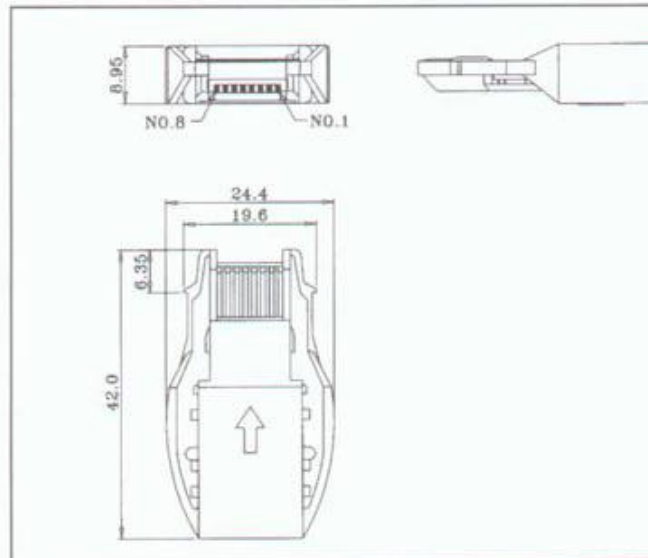

Motorola Micro TAC/5200/7200

P/N	
P/N	DESCR
316-916-130	8 PINS