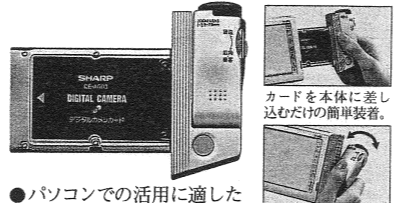

ズームが付いてより多彩な写真が高画質で撮れる

35万画素デジタルカメラカード

35万画素プログレッシブスキャンCCDを採用。4倍ズーム(光学2倍×デジタル2倍)機能、接写機能、自動又は手動の4分割/16分割連写機能などを駆使して多彩な写真撮影が可能です。4.3型の大画面全体をファインダーとして使えるほか、撮った写真をそのまま光通信で直接プリントアウトすることもできます。(別売の当社デジタルカラープリンタVP-EC1が必要です)

- パソコンでの活用に適した高画質VGA(640×480ドット)サイズの写真撮影も可能 ※VGAサイズの撮影時は2倍ズーム(光学2倍)のみとなります。
- 撮った写真を光通信で直接印刷可能 (別売のデジタルカラープリンタVP-EC1が必要です)
- ファイン/ノーマル画質選択