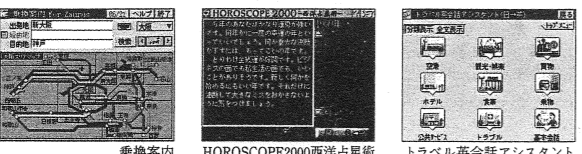

上記の各MOREソフトを利用するには、CD-ROMの使用できる日本語Windows®95対応のパソコンが必要です。

Computing パソコンをつないで

パソコンの情報を携帯して、モバイルで活かす。

●パソコンのExcelデータと連携できる

[表計算ソフト搭載]

ペンで入力するだけで簡単に表が作れる本格的な表計算ソフトを搭載。オフィスのパソコンの「Excel95/97」と同じXLS形式[※]で保存されるので、データの交換も可能。内蔵フォームで交通費計算、出張費管理などが手軽にできます。

※ Excel5.0/95ブック形式