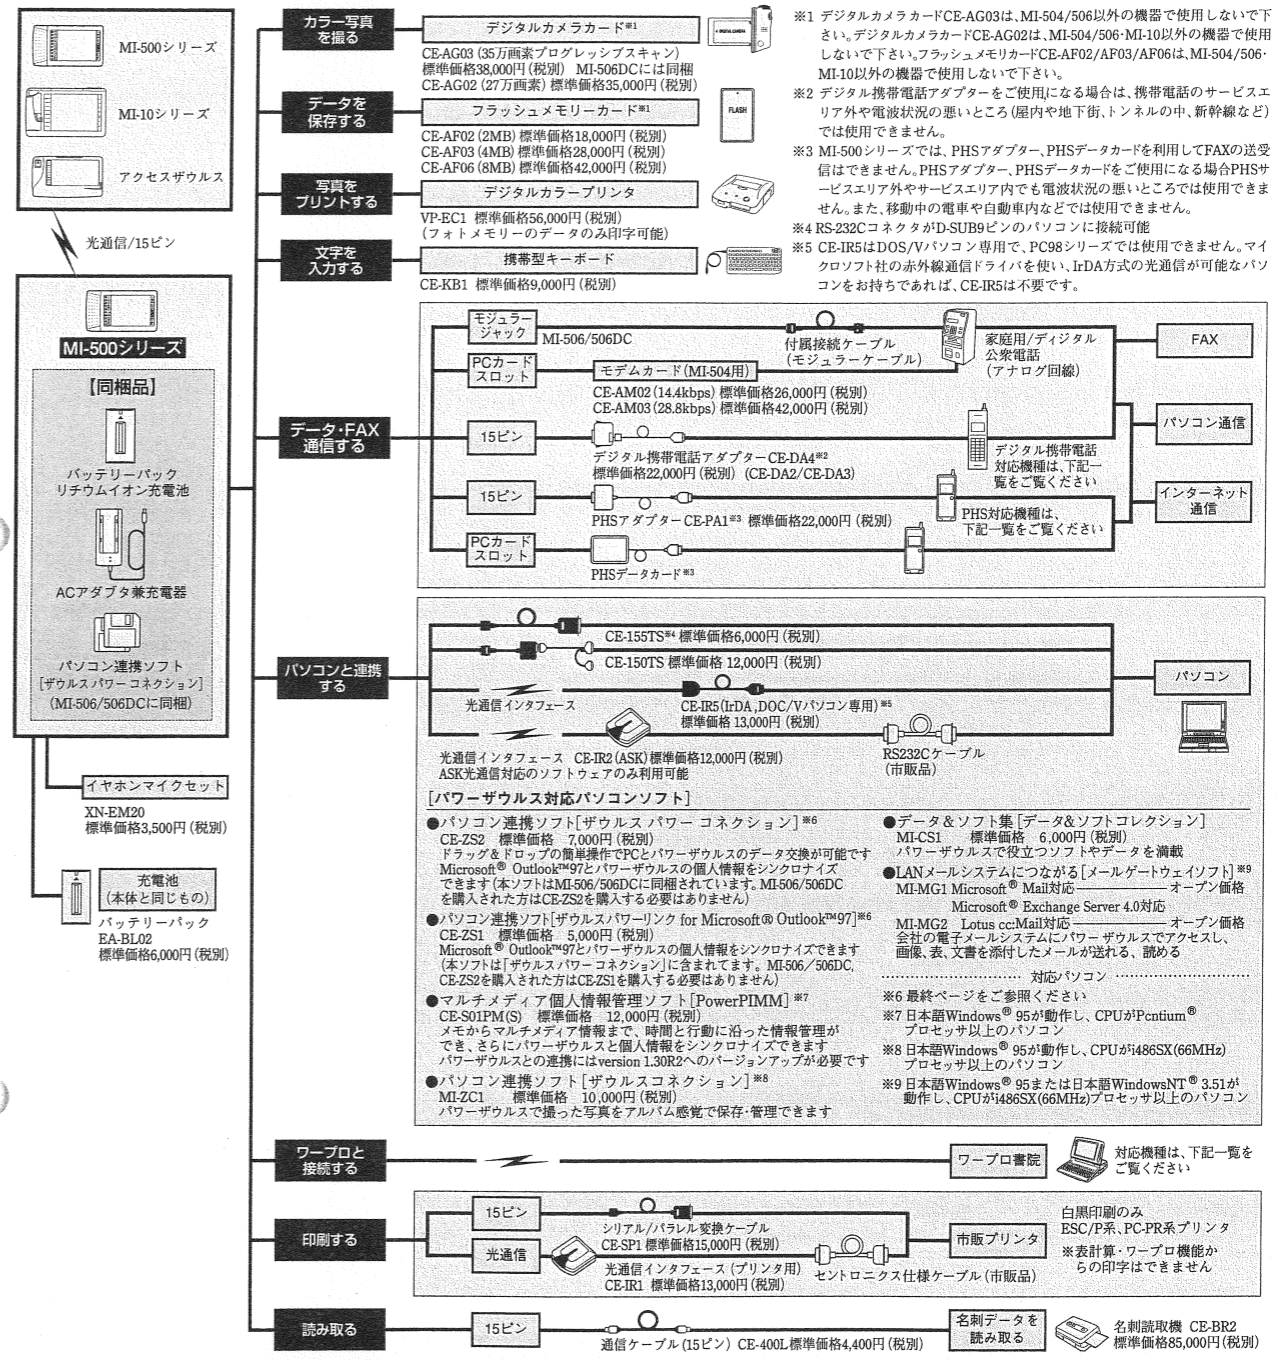

MI-506 6MBで、パソコン連携もネットワーク活用もスムーズ ハイスペック [パワーザウルス]

標準価格 130,000円 (税別)

■6MBメモリー (ユーザーエリア約3.4MB)

■モデム内蔵/データ33.6kbps (ファクス14.4kbps)

■簡単操作で画像、書類、表データの交換ができる。
[パソコン連携ソフト<ザウルス パワー コネクション>同梱]

[組み合わせオプション例]

長文の電子メールもやり取りしたい

- ●携帯型キーボード CE-KB1
  標準価格 9,000円 (税別)

[デジタル携帯電話の場合]

- ●デジタル携帯電話アダプター CE-DA4
  標準価格 22,000円 (税別)

[PHSの場合]

- ●PHSアダプター CE-PA1 標準価格 22,000円 (税別)

デジタル携帯電話/PHS対応機種は、10ページをご覧ください。

カラー画像も送信したい

- ●デジタルカメラカード CE-AG03
  標準価格 38,000円 (税別)

MI-506DC 画像データも通信もこれ1台でフル活用できる ハイエンド [パワーザウルス]

標準価格 168,000円 (税別)

■6MBメモリー (ユーザーエリア約3.4MB)

■モデム内蔵/データ33.6kbps (ファクス14.4kbps)

■35万画素デジタルカメラカード同梱

■簡単操作で画像、書類、表データの交換ができる。
[パソコン連携ソフト<ザウルス パワー コネクション>同梱]

[組み合わせオプション例]

外出先で撮った多彩な写真を
光通信で手軽にプリント

- ●デジタルカラープリンタ VP-EC1
  標準価格 56,000円 (税別)

型式	パソコン連携ソフト [ザウルス パワー コネクション]	モデム	デジタルカメラカード	主要オプション
MI-504 (4MB/ユーザーエリア約1.45MB)	別売 CE-ZS2 標準価格7,000円 (税別)	別売 CE-AM02 標準価格26,000円 (税別) CE-AM03 標準価格42,000円 (税別)	別売 CE-AG03	携帯型キーボード CE-KB1 標準価格9,000円 (税別) パソコン接続ケーブル CE-155TS 標準価格6,000円 (税別) デジタル携帯電話アダプター CE-DA4 標準価格22,000円 (税別) PHSアダプター CE-PA1 標準価格22,000円 (税別)
MI-506 (6MB/ユーザーエリア約3.4MB)	同梱	内蔵	同梱	
MI-506DC (6MB/ユーザーエリア約3.4MB)	同梱	内蔵	同梱	

システムで組めば活用範囲がさらに広がる。

9 10