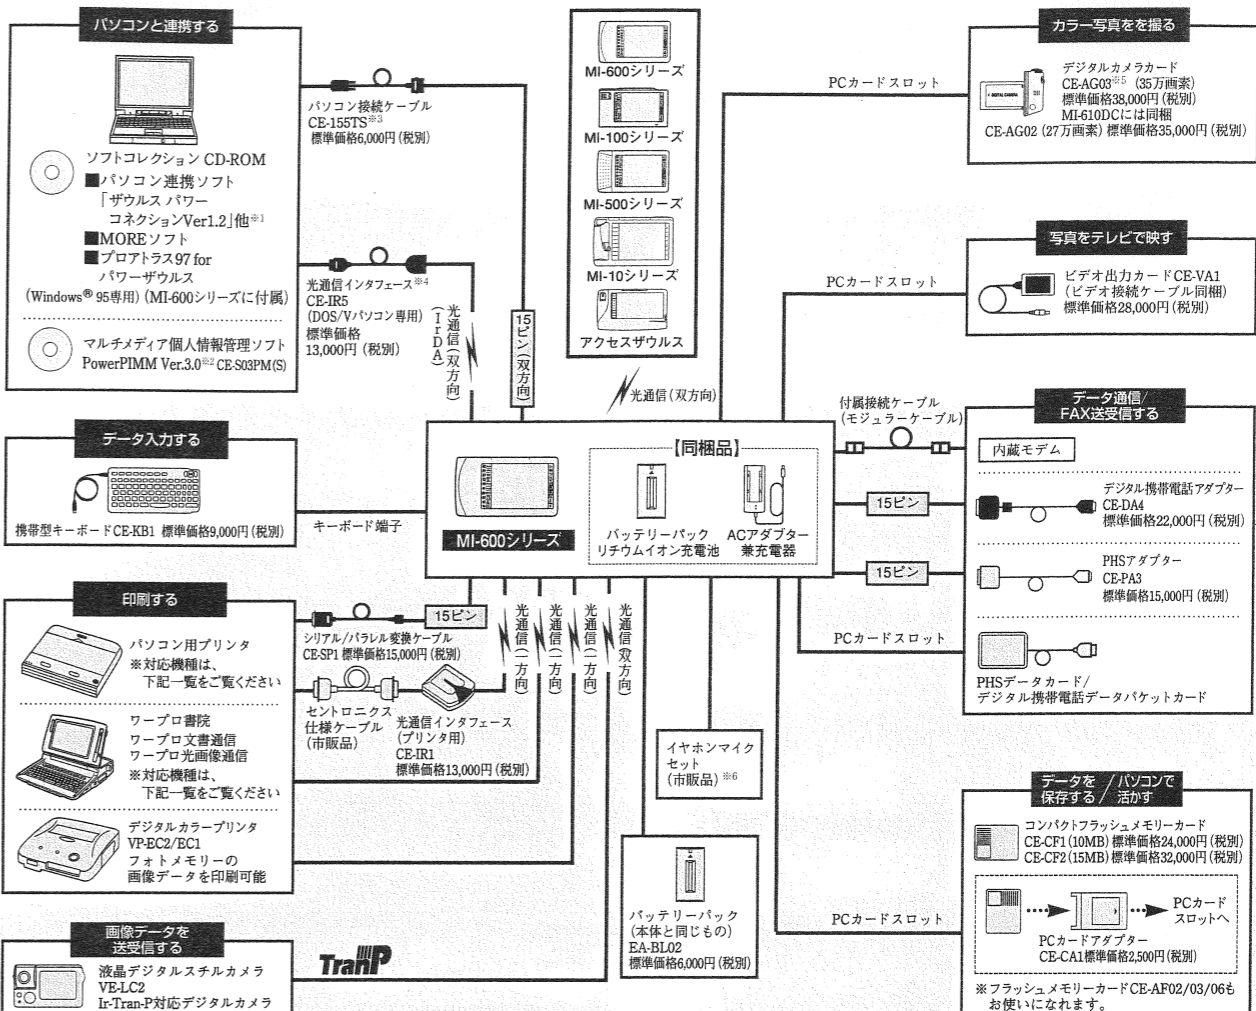

MI-600シリーズシステム図

オプションポート16対応周辺機器をお持ちの方へ オプションポート16対応の周辺機器(CE-170TS/CE-DA5/CE-PA2)と接続するためにはオプションポート変換アダプター-CE-HA16標準価格3,000円(税別)が必要です。

※1 最終ページ「パソコンに関するご注意」をご参照ください。 ※2 マルチメディア個人情報管理ソフト[PowerPIM Ver.3.0] CE-S03PM(S) 標準価格 12,000円(税別)。メモからマルチメディア情報まで、時間と行動に沿った情報管理ができ、さらにMI-600シリーズと個人情報をシンクロナイズできます。日本語Windows®95が動作し、CPUがPentium® プロセッサ以上のパソコン。 ※3 RS-232CコネクタがD-SUB9ピンのパソコンに接続可能。 ※4 CE-IR5はDOS/Vパソコン専用で、NEC PC9800シリーズでは使用できません。マイクロソフト社の赤外線通信ドライバを併用し、IrDA方式の光通信が可能なパソコンをお持ちであれば、CE-IR5は不要です。 ※5 CE-AG03はMI-10では使用できません。 ※6 携帯電話/PHS用のイヤホンマイク(プラグ径2.5mm)で着信や終了、発信などのスイッチがないもの。 ●LANメールシステムにつながる「メールゲートウェイ」MI-MG1 Microsoft® Mail対応(オープン価格) Microsoft® Exchange Server 4.0対応、MI-MG2 Lotus cc:Mail®対応(オープン価格)。会社の電子メールシステムにMI-600シリーズでアクセスし、画像、表、文書を添付したメールが送れる、読める。(日本語Windows®95または日本語WindowsNT®3.51が動作し、CPUが486SX(66MHz)プロセッサ以上のパソコン。)

対応機種一覧 (1998年6月現在)